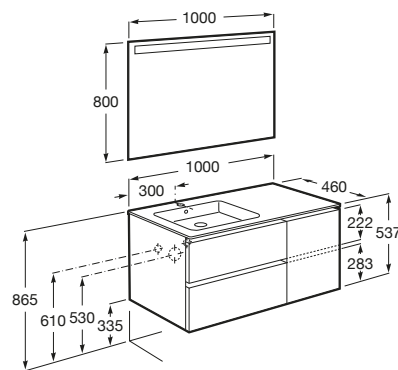

THE GAP

Pack (mueble base de dos cajones y una puerta con lavabo a la izquierda y espejo LED)

MEDIDAS

Longitud	1000 mm
Anchura	460 mm
Altura	537 mm

COLORES Y ACABADOS

PVPR (IVA INCLUIDO)

923,23 €

DIBUJOS TÉCNICOS

CARACTERÍSTICAS

Pack - Conjunto de mueble base de dos cajones y una puerta con lavabo a la izquierda y espejo Eidos con luz LED integrada en la parte superior. No incluye patas ni grifería.

Espejo / Iluminación: Integrada en el espejo

Espejo / Tipo de luz: Led

Espejo / Índice de Protección de la luz: IP 44

Material / Lavabo: Porcelana

Material / Mueble base: Tablero de partículas

Medidas / Espejo / Altura (mm): 800

Medidas / Espejo / Longitud (mm): 1000

Medidas / Lavabo y mueble / Altura (mm): 18

Mueble base / Combinación de puertas y cajones: 1 Puerta y 2 Cajones

Mueble base / Estantes internos: 2

Mueble base / Separadores internos

Mueble base / Sistema de apertura y cierre: Cajones con cierre amortiguado